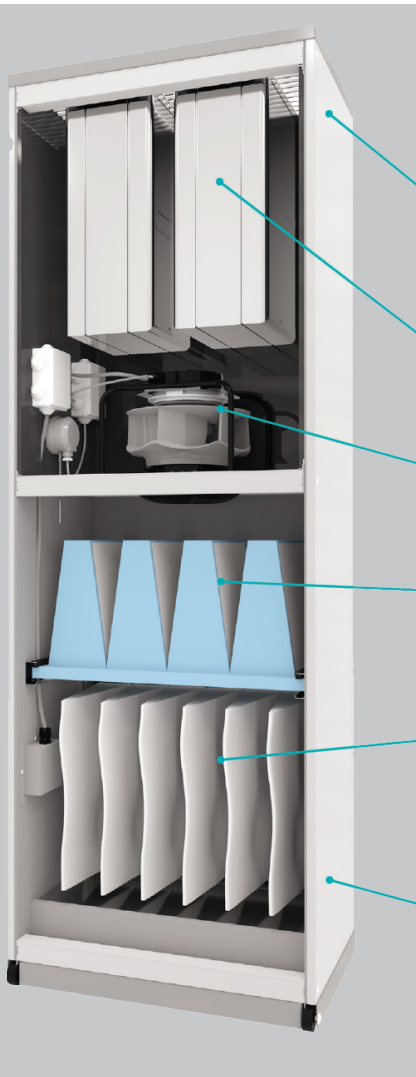

HET AL-KO AIRSAFE CONCEPT

Omkasting

- Binnenzijde volkomen glad
- Dubbelwandige geïsoleerde panelen voor maximale geluidsabsorptie

Omkasting

- Laag geluidsniveau door een geïntegreerde geluiddemper
- Voldoet aan de aanbevelingen van de VDI-Richtlijn 2018

Ventilator

- Perfect geselecteerde EC-Ventilator
- Beste energetische keuze bij minimaal geluid

HEPA filter

- Hoogwaardige HEPA-Filter voor gegarandeerde "absoluut" filtering
- Bewezen filtertechnologie uit de medische wereld

Voorfilter

- Optimale bescherming van het HEPA-Filter
- Geringe stroom- en onderhoudskosten door het toepassen van een lange stand-tijd zakkenfilter met een grote filteroppervlak (capaciteit)

Installatie

- Mobiele uitvoering voorzien van 5 meter aansluitkabel
- Plug & Play uitvoering met 230V aansluiting
- Snel en eenvoudig te plaatsen

Technische gegevens:

AL-KO AIRSAFE
AIRSAFE 1200 voor oppervlaktes tot 75 m².
Doorstroom laag 600m³/h hoog 1200m³/h.
AIRSAFE 1600 voor oppervlaktes tot 100 m².
Doorstroom laag 800m³/h hoog 1600m³/h.

OVERIGE VOORDELEN:

- Eenvoudige filterwisseling, uitgevoerd met professionele filtervervangingsindicator op basis van de vervuilingsgraad
- Inspectiedeur aan de achterzijde
- Eenvoudige bediening en traploze regeling van de luchthoeveelheid
- Hygiëne timer voor maximale veiligheid
- Meer dan 2.000 m³/h luchtfiltratie mogelijk door de Power-Functie
- Design, volkomen gladde binnenzijde, buitenzijde afgewerkt in poedercoating
- De opstellingsplaats is vrij te kiezen dankzij de aanzuig aan de voorzijde en de afblaas aan de bovenzijde
- Geen filtervervuiling door stof door een verhoogd aanzuigrooster voor een langere levensduur van het filter